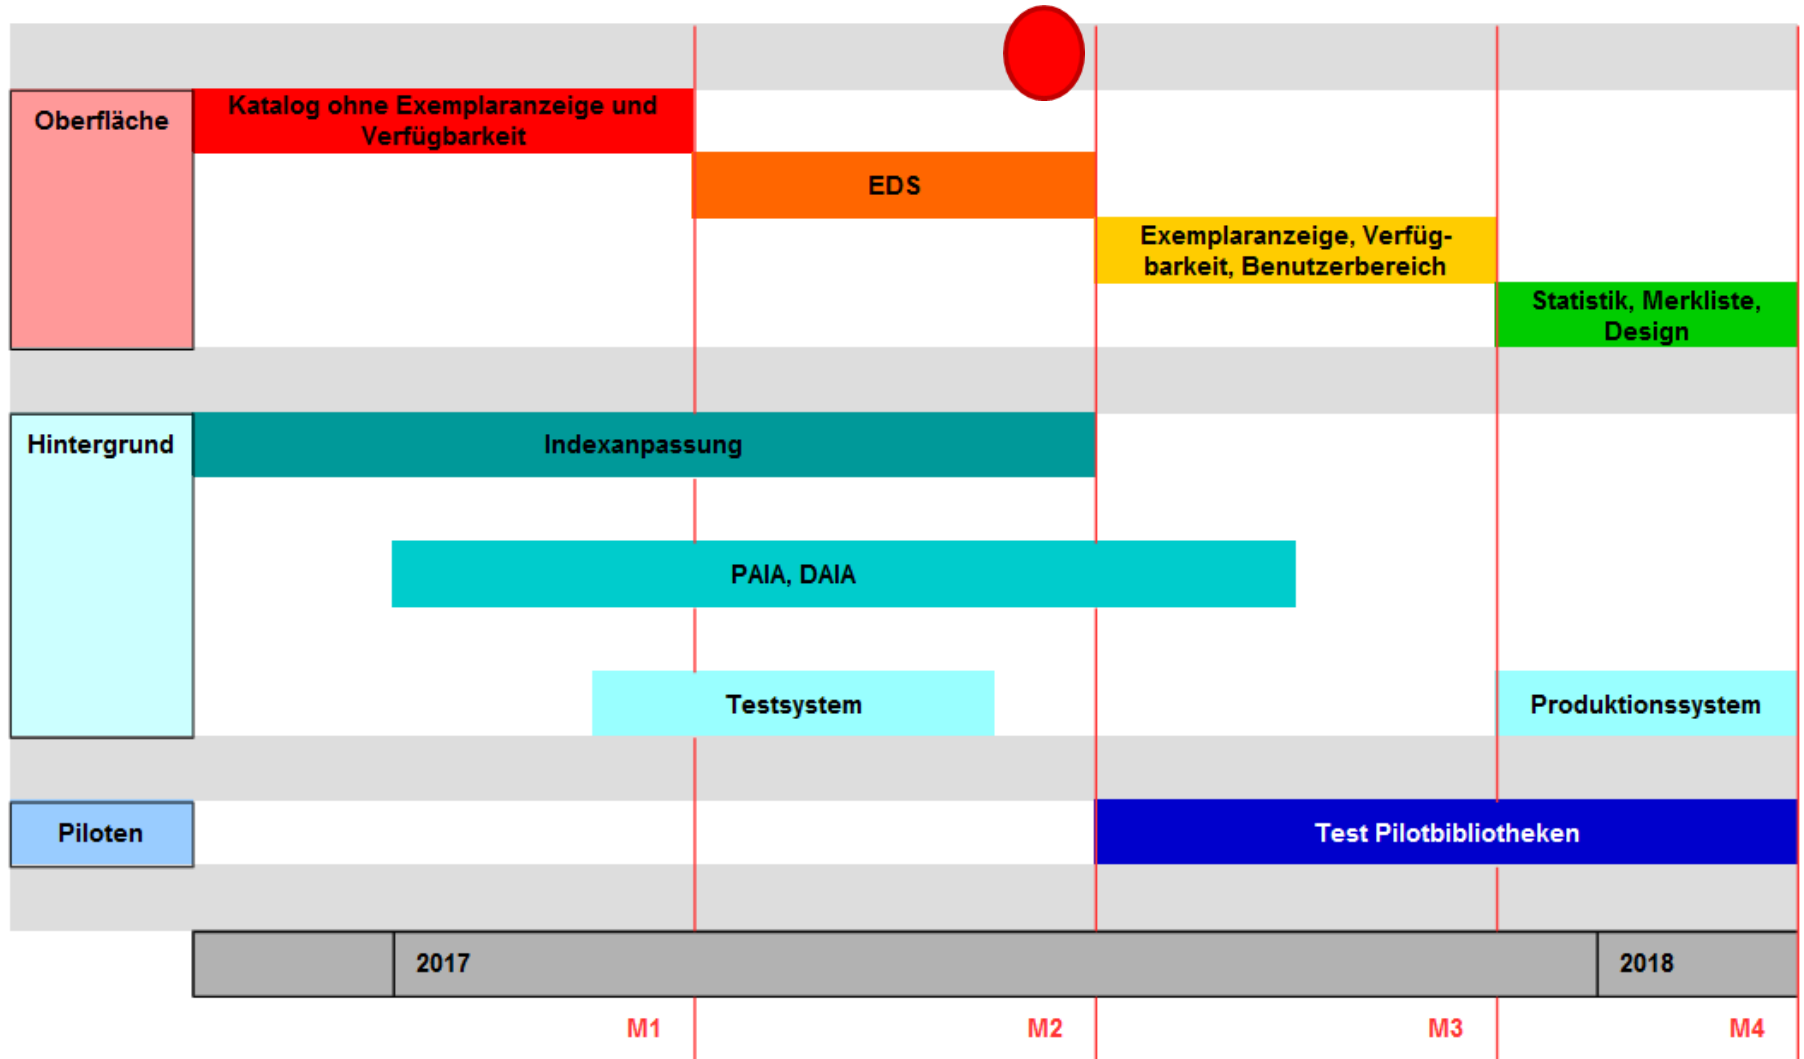

- Exemplaranzeige / Verfügbarkeit
- Benutzerbereich

Phase 4

- Design
- Statistik
- (Merkliste)

Migration

A solid red circle is positioned to the left of the Phase 2 label.

Phase 1

- Katalog ohne Exemplaranzeige / Verfügbarkeit

Phase 2

- EDS
- eigene Bereiche
- Pilotbibliotheken beginnen mit Test

Phase 3

- Exemplaranzeige / Verfügbarkeit
- Benutzerbereich

Phase 4

- Design
- Statistik
- (Merkliste)

Rollout

Installationen für
Pilotbibliotheken
stehen zur Verfügung

Für jedes LBS steht eine
Installation zur
Verfügung

Alle Installationen sind
umgestellt

Herder

- <https://hds.hebis.de/herder/index.php>
- <https://hds.hebis.de/herder/Search/Results?lookfor=darwin&trackSearchEvent=Einfache+Suche&type=allfields>
- <https://hds.hebis.de/herder/Record/HEB391425080>